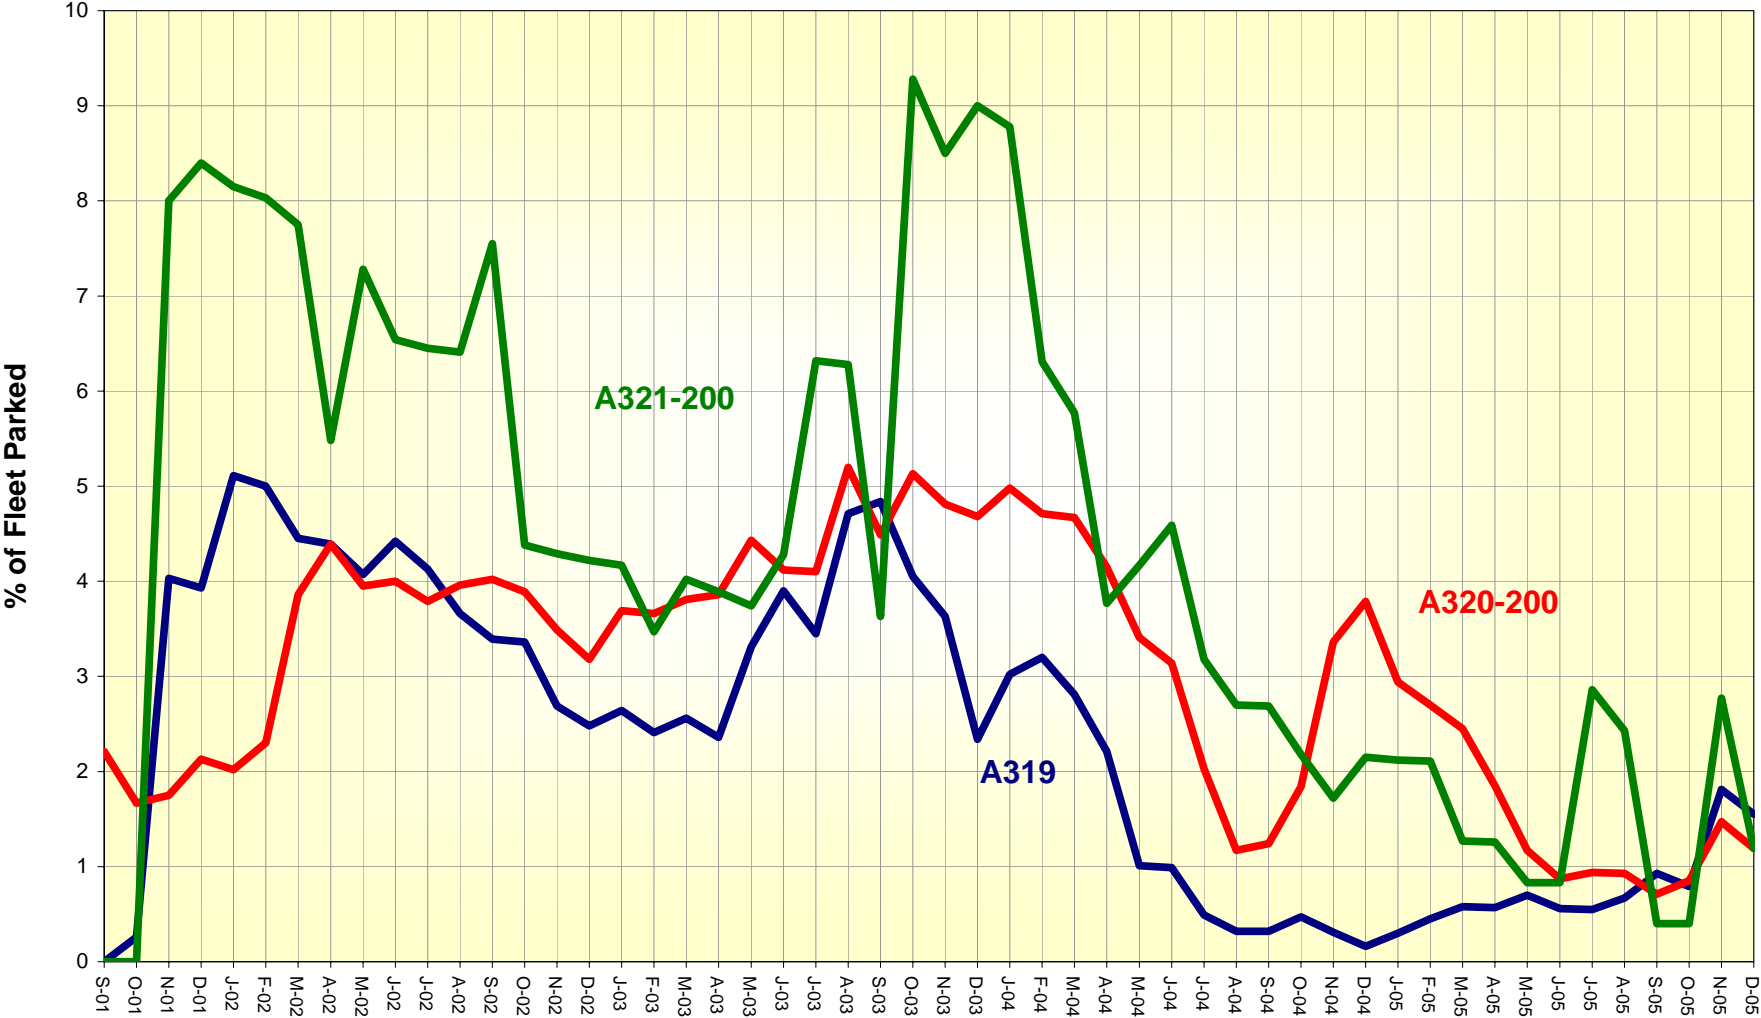

AIRBUS MODELS: A319, A320-200, A321-200

Source: AvSoft (ACAS)