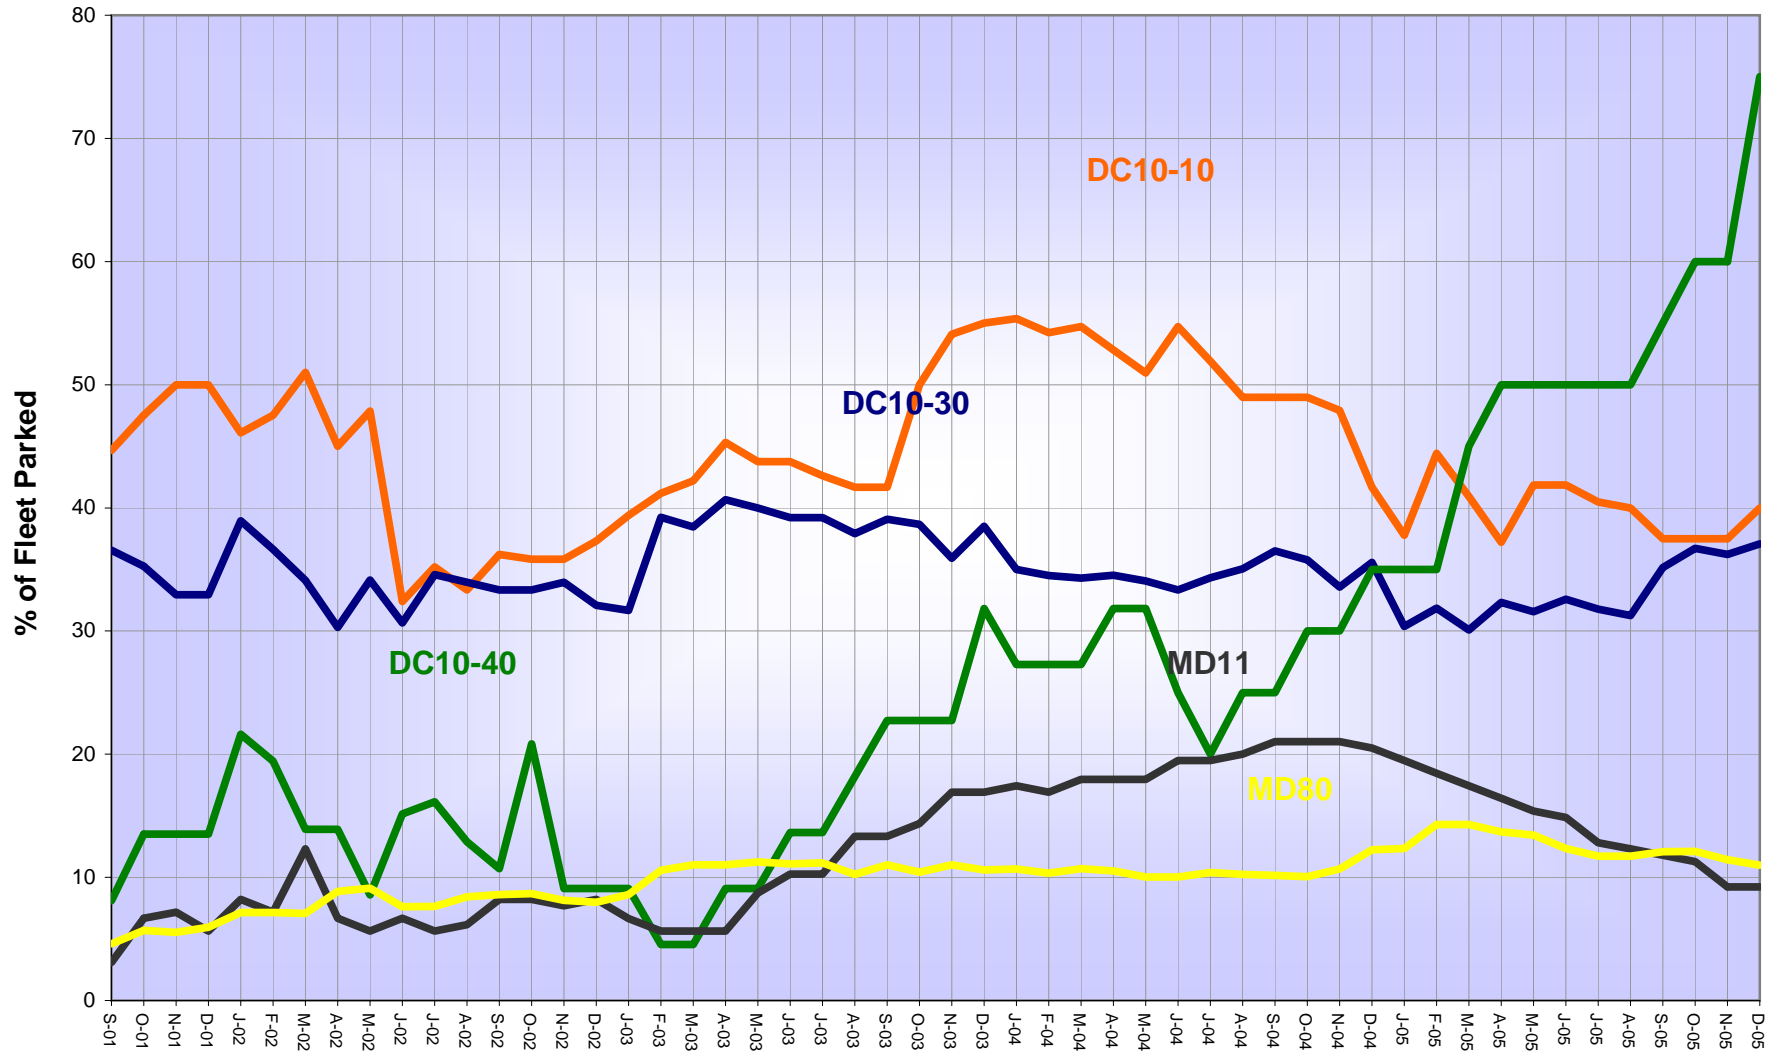

# DC10/MD11/MD80

Source: AvSoft (ACAS)